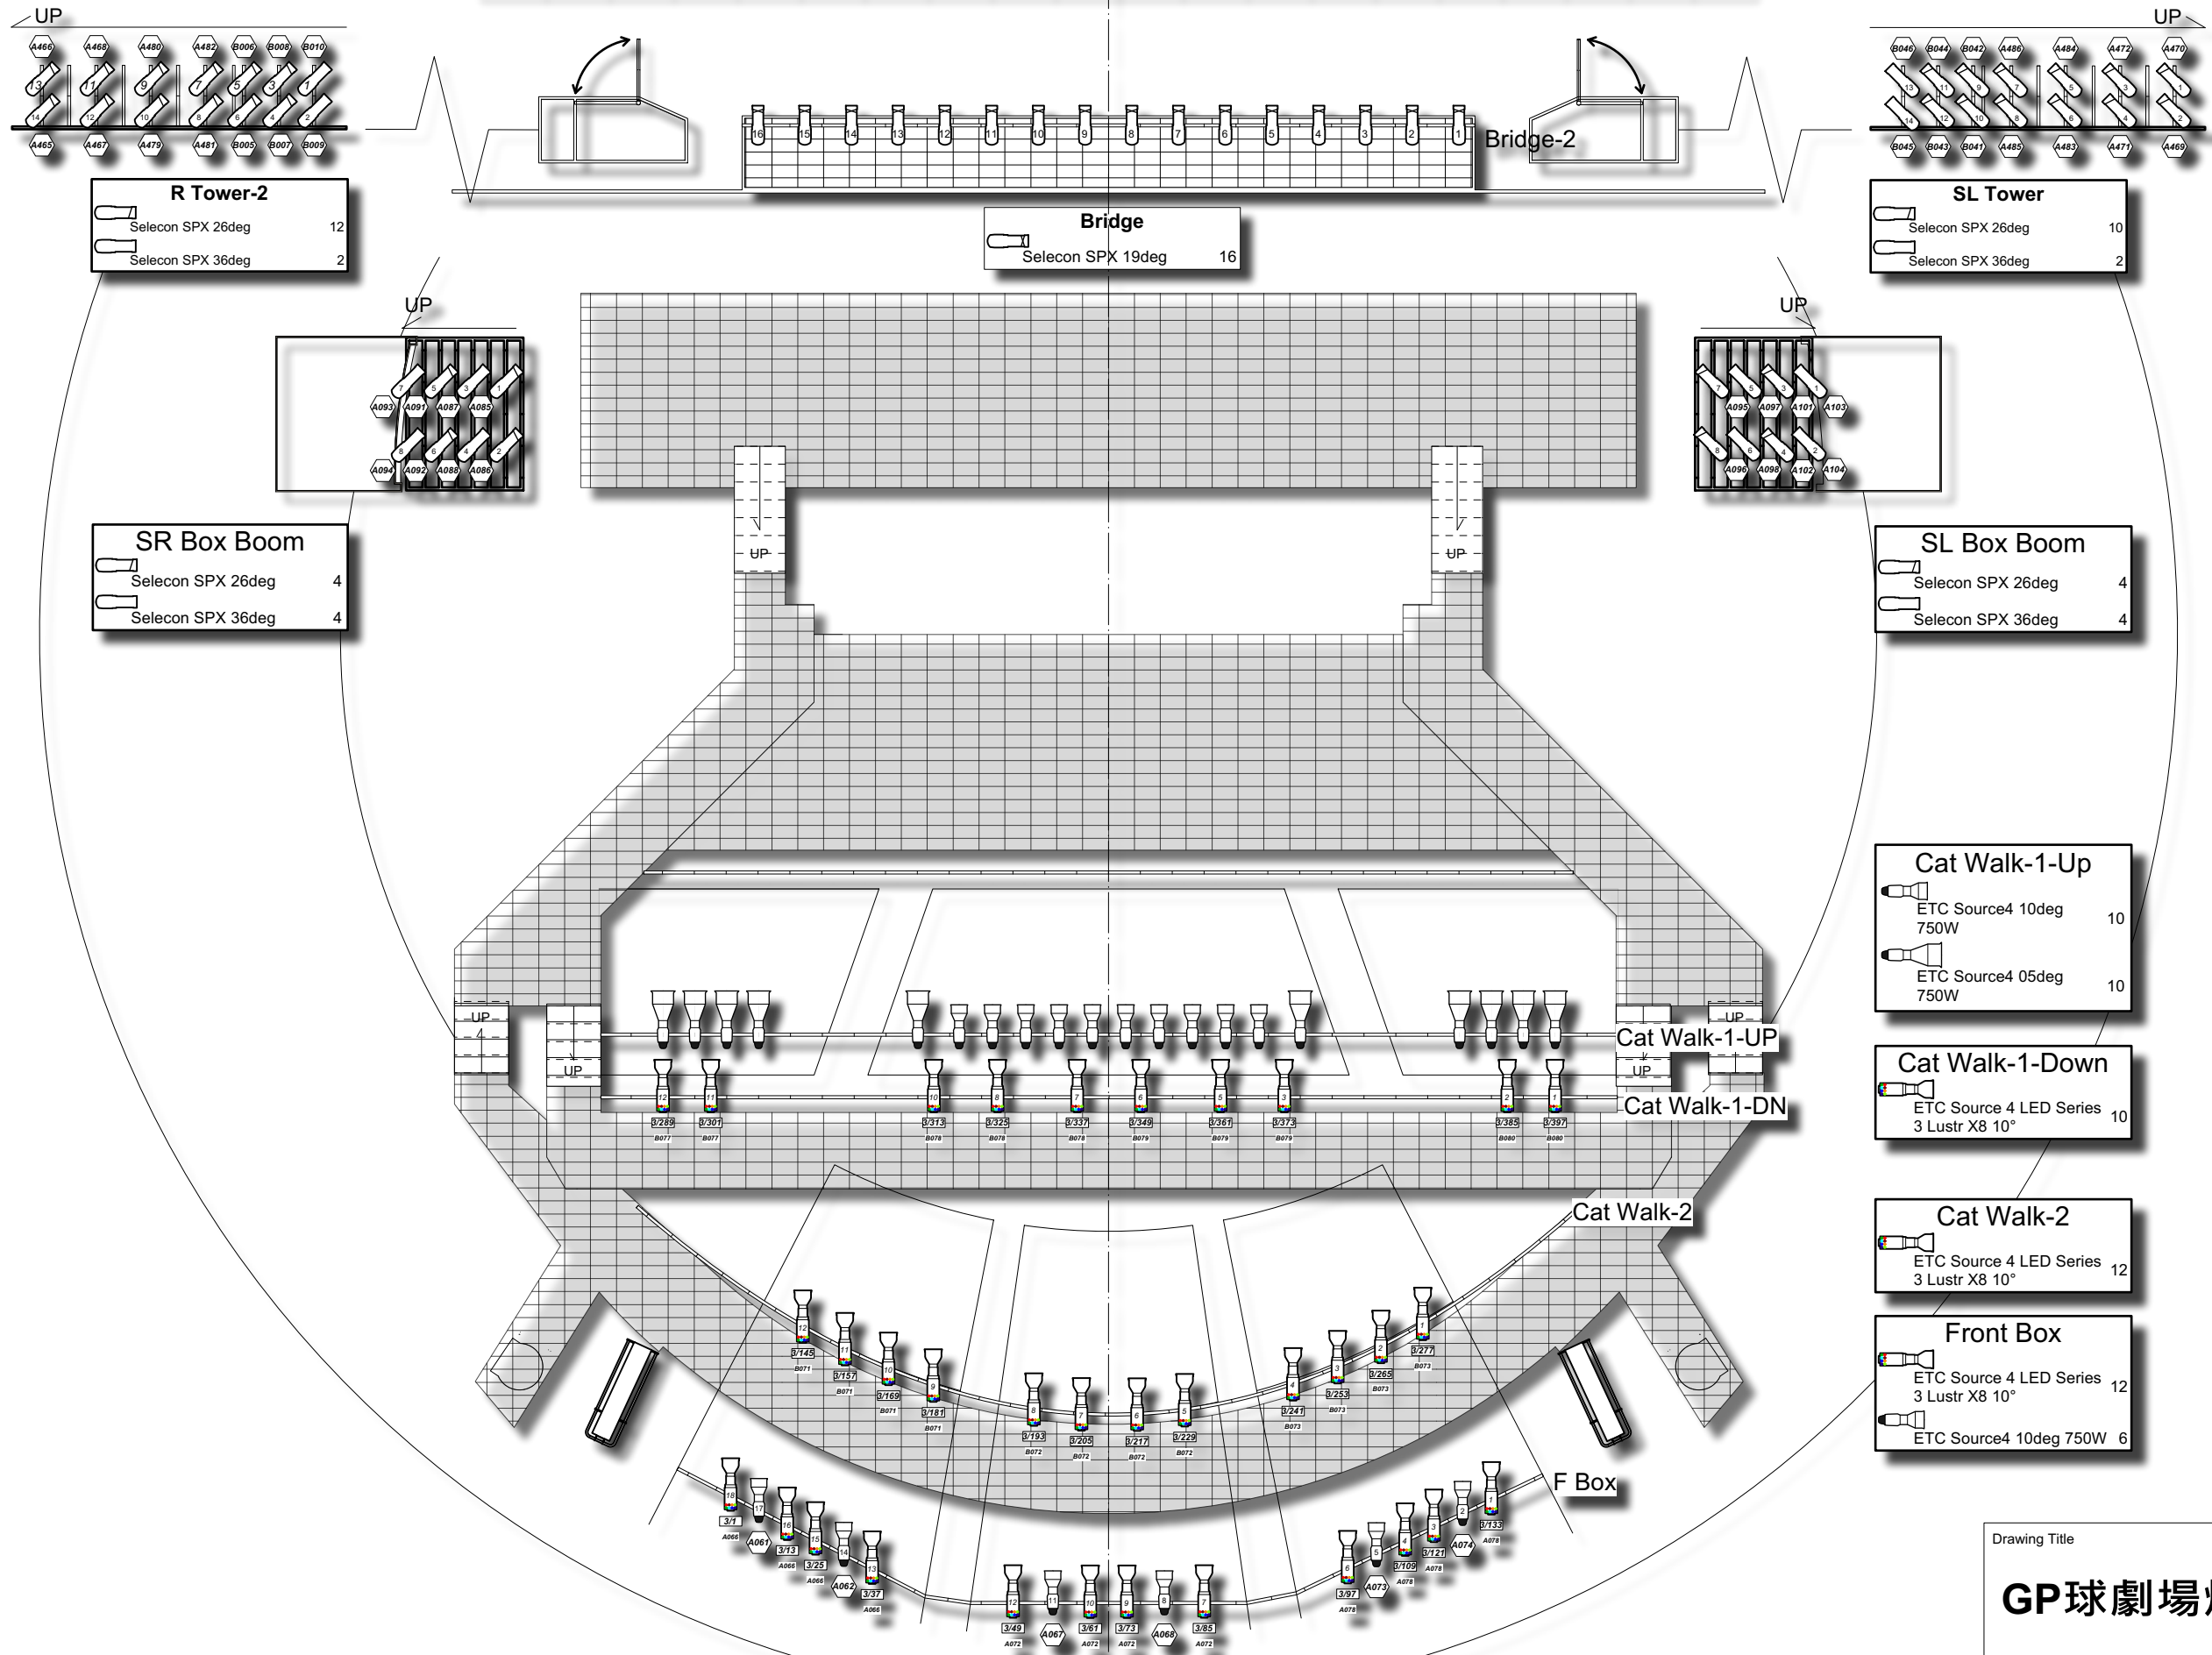

10m 9m 8m 7m 6m 5m 4m 3m 2m 1m 0m 1m 2m 3m 4m 5m 6m 7m 8m 9m 10m

Drawing Title

GP球劇場燈光基本配置

Date

2024/3/20